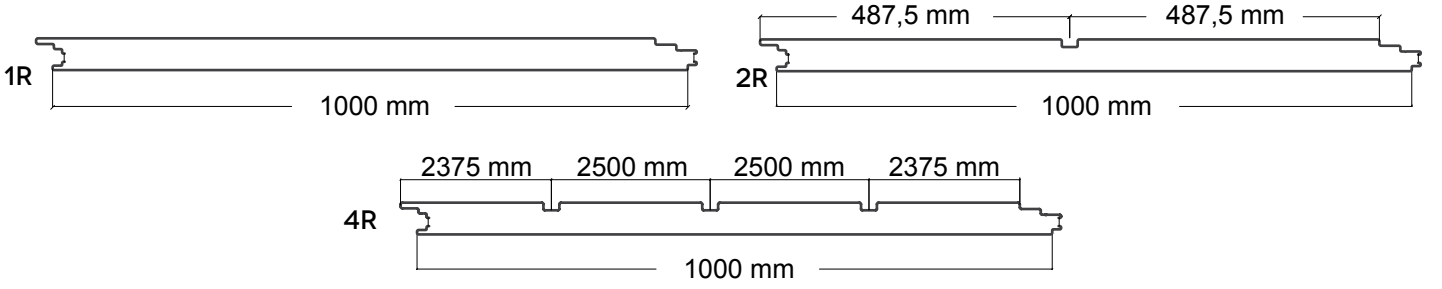

İSİM NAME	ÜST SAC YÜZEY ŞEKİLLERİ EXTERNAL SHEET TEXTURES
DÜZ FLAT	
MICRO - WAVE MICRO - WAVE	
MESA MESA MATRIX 1R CEPHEDE UYGULANIR	

İSİM NAME	ALT SAC YÜZEY ŞEKİLLERİ INTERNAL SHEET TEXTURES
DÜZ FLAT	
MESA MESA	
GROOVE GROOVE	