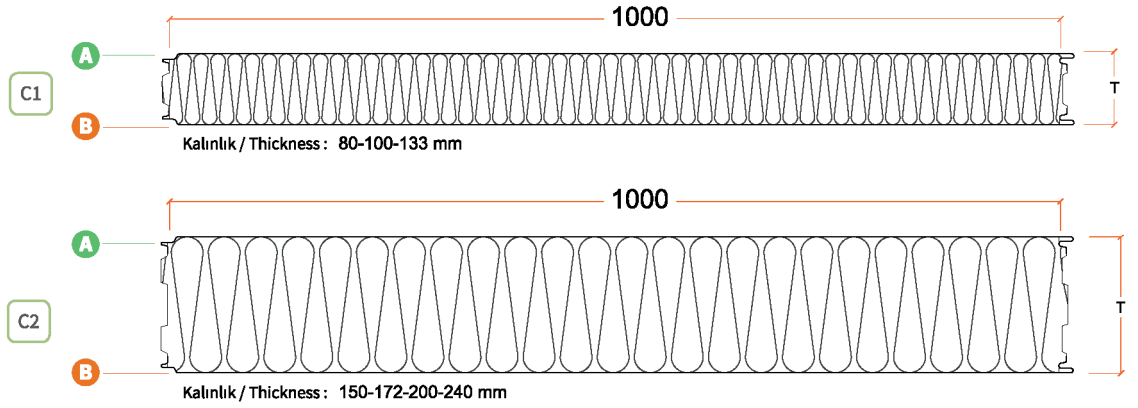

Logiccore Dıştan Vidalı Taşyünü Yangın Duvarı

Yangın duvarı oluşturulması konusunda ideal bir çözümdür. Dıştan vidalı birleşim detayı ve kalınlığı ile kendini taşıyan sistemler kurulması için tasarlanmıştır.

Logiccore Fire Wall Outer Screw Rockwool

Designed with an outer screw system for practical installation, it is an ideal solution for creating fire walls. The rock wool's excellent fire performance and durability provide energy savings.

Ürün teknik bilgileri ve dokümanları için QR kodu okutabilirsiniz.
You can scan the QR code for product technical information and documents.

Birleşim Detayı
Connection Detail

T Panel Kalınlığı **80 mm - 240 mm**
Thickness

L Panel Uzunluğu **2 m - 16 m**
Length

A	Üst Yüzey Şekilleri External Surface Types	
	Mesa	<input checked="" type="checkbox"/>
	Micro Wave	<input checked="" type="checkbox"/>
	Flat	<input checked="" type="checkbox"/>
	Groove	<input checked="" type="checkbox"/>