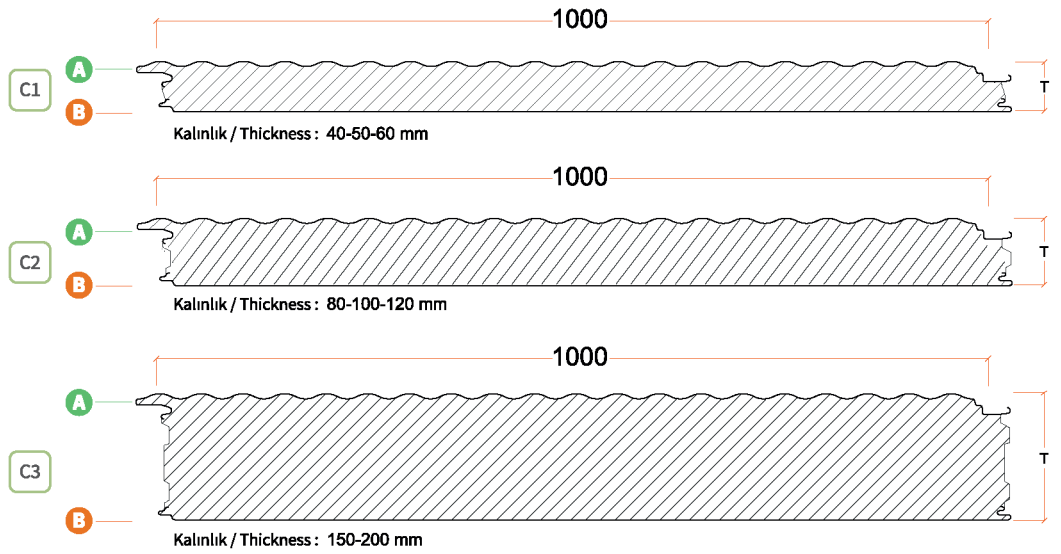

Logiccore Sinüs PIR/PUR Cephe Paneli

Estetik görünümü ve üstün yalıtım performansı ile projelerinize zarif bir dokunuş katar. Enerji verimliliğini artırarak ısıtma-soğutma maliyetlerini düşürür. Çevresel sürdürülebilirliği destekleyen modern yapılar için ideal bir seçenektir.

Birleşim Detayı
Connection Detail

T Panel Kalınlığı **40 mm - 200 mm**
Thickness

L Panel Uzunluğu **2 m - 16 m**
Length

A Üst Yüzey Şekilleri
External Surface Types

Sinüs
(Standart)

B Alt Yüzey Şekilleri
Internal Surface Types