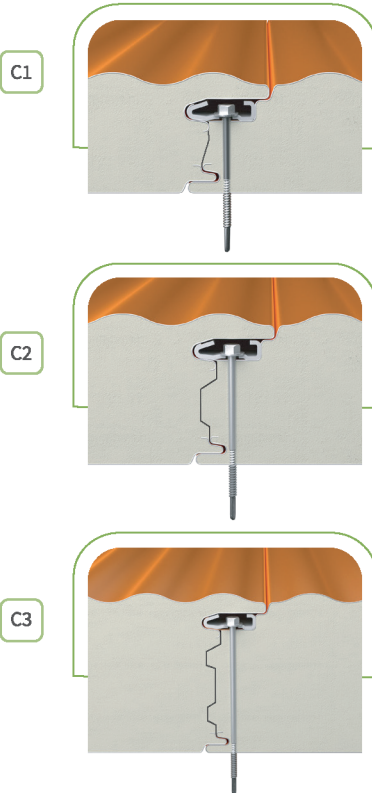

Logiccore Sinüs PIR/PUR Cephe Paneli

Estetik görünümü ve üstün yalıtım performansı ile projelerinize zarif bir dokunuş katar. Enerji verimliliğini artırarak ısıtma-soğutma maliyetlerini düşürür. Çevresel sürdürülebilirliği destekleyen modern yapılar için ideal bir seçenektir.

Birleşim Detayı
Connection Detail

T Panel Kalınlığı **40 mm - 200 mm**
Thickness

L Panel Uzunluğu **2 m - 16 m**
Length

A Üst Yüzey Şekilleri
External Surface Types

Sinüs
(Standart)

B Alt Yüzey Şekilleri
Internal Surface Types