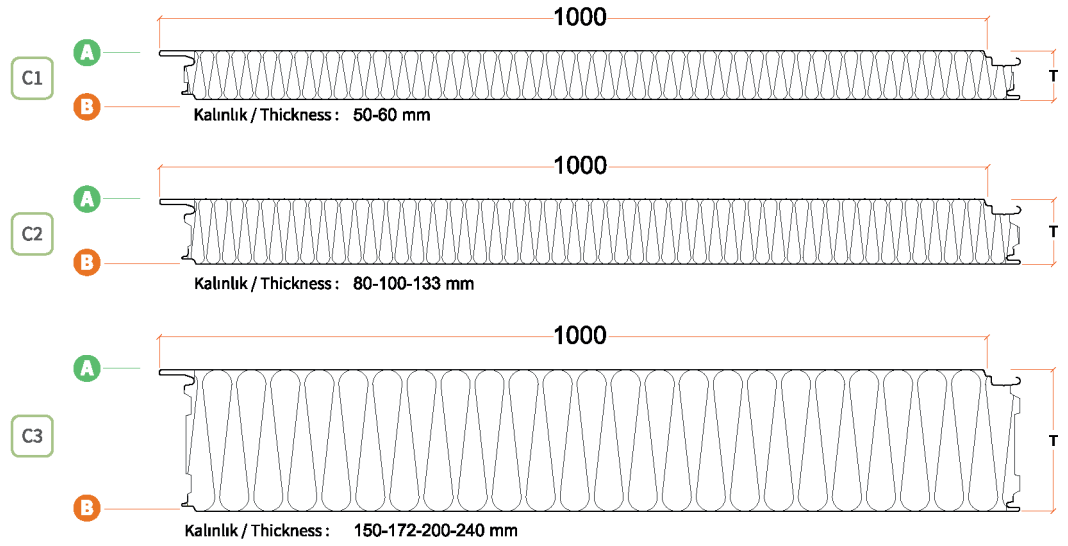

Logiccore Gizli Vidalı Taşünü Cephe Paneli

Hem dikey hem de yatay yönlendirmeler için tasarlanmış olup kolay montaj imkanı sunar. Çelik kuşak ve dikmelere doğrudan sabitlenir, gizli vida sistemi ile estetik bir görünüm sağlar. Özel ve yenilenmiş birleşim detayları sayesinde üstün sızdırmazlık sağlar.

Logiccore Hidden Screw Rockwool Wall Panel

Designed to be installed both horizontal and vertical. It is directly fixed to steel structure, providing an aesthetic appearance with its hidden screw system. Redesigned connection detail provides impermeability.

Birleşim Detayı
Connection Detail

T Panel Kalınlığı **50 mm - 240 mm**
Thickness

L Panel Uzunluğu **2 m - 16 m**
Length

A	Üst Yüzey Şekilleri External Surface Types	
	Mesa	<input checked="" type="checkbox"/>
	Micro Wave	<input checked="" type="checkbox"/>
	Flat	<input checked="" type="checkbox"/>
	Groove	<input type="checkbox"/>