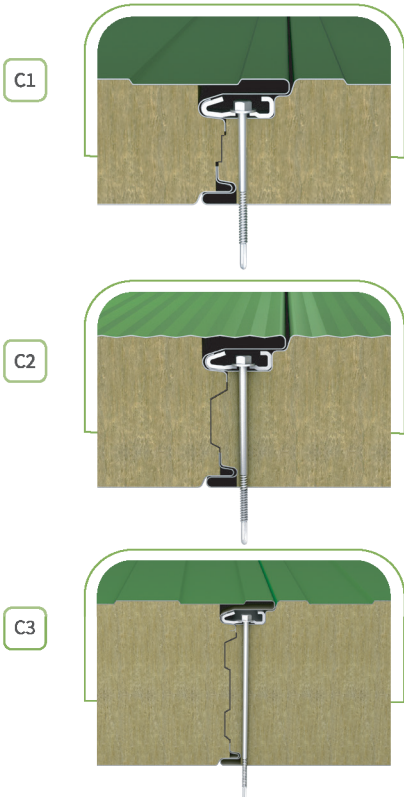

Logiccore Gizli Vidalı Taşünü Cephe Paneli

Hem dikey hem de yatay yönlendirmeler için tasarlanmış olup kolay montaj imkanı sunar. Çelik kuşak ve dikmelere doğrudan sabitlenir, gizli vida sistemi ile estetik bir görünüm sağlar. Özel ve yenilenmiş birleşim detayları sayesinde üstün sızdırmazlık sağlar.

Logiccore Hidden Screw Rockwool Wall Panel

Designed to be installed both horizontal and vertical. It is directly fixed to steel structure, providing an aesthetic appearance with its hidden screw system. Redesigned connection detail provides impermeability.

Birleşim Detayı
Connection Detail

T Panel Kalınlığı **50 mm - 240 mm**
Thickness

L Panel Uzunluğu **2 m - 16 m**
Length

A	Üst Yüzey Şekilleri External Surface Types	
	Mesa	<input checked="" type="checkbox"/>
	Micro Wave	<input checked="" type="checkbox"/>
	Flat	<input checked="" type="checkbox"/>
	Groove	<input type="checkbox"/>

B	Alt Yüzey Şekilleri Internal Surface Types	
	Mesa	<input checked="" type="checkbox"/>
	Micro Wave	<input checked="" type="checkbox"/>
	Flat	<input checked="" type="checkbox"/>

Ürün teknik bilgileri ve dokümanları için QR kodu okutabilirsiniz.
You can scan the QR code for product technical information and documents.