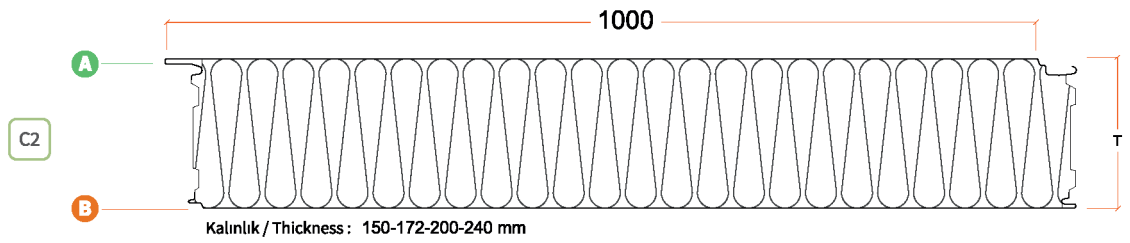

## Logiccore Gizli Vidalı Taşyünü Yangın Duvarı

Yangına karşı uzun süre dayanım gösteren yapısıyla güvenlik standartlarını üst düzeyde karşılar ve yüksek koruma sağlar. Yangın duvarı oluşturmak için ideal bir tercihtir. Dayanıklı ve uzun ömürlü taşyünü malzemesi, alev almaz özelliği ve çevre dostu yapısıyla enerji maliyetlerini azaltır.

Ürün teknik bilgileri ve dokümanları için QR kodu okutabilirsiniz.  
You can scan the QR code for product technical information and documents.

Birleşim Detayı  
Connection Detail

**T** Panel Kalınlığı **80 mm - 240 mm**  
Thickness

**L** Panel Uzunluğu **2 m - 16 m**  
Length

| A | Üst Yüzey Şekilleri<br>External Surface Types |                                     |
|---|---|-------------------------------------|
|   | Mesa  | <input checked="" type="checkbox"/> |
|   | Micro Wave                                    | <input checked="" type="checkbox"/> |
|   | Flat  | <input checked="" type="checkbox"/> |
|   | Groove  | <input type="checkbox"/>            |