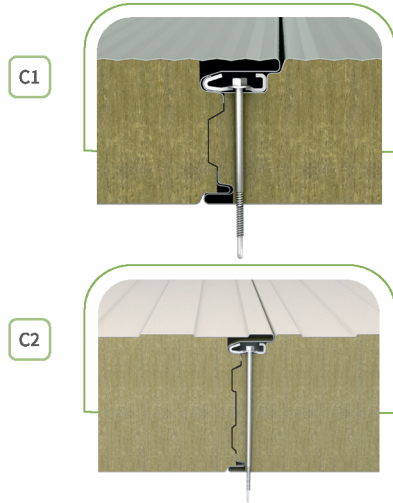

## Logiccore Gizli Vidalı Taşyünü Yangın Duvarı

Yangına karşı uzun süre dayanım gösteren yapısıyla güvenlik standartlarını üst düzeyde karşılar ve yüksek koruma sağlar. Yangın duvarı oluşturmak için ideal bir tercihtir. Dayanıklı ve uzun ömürlü taşyünü malzemesi, alev almaz özelliği ve çevre dostu yapısıyla enerji maliyetlerini azaltır.

### *Logiccore Fire Wall Hidden Screw Rockwool*

*With its high-performance fire resistancy, it is the ideal choice for creating fire walls. The durable rock wool material, with its non-combustible properties and eco-friendly design, reduces energy costs and enhances safety.*

Ürün teknik bilgileri ve dokümanları için QR kodu okutabilirsiniz.  
You can scan the QR code for product technical information and documents.

Birleşim Detayı  
Connection Detail

**T** Panel Kalınlığı **80 mm - 240 mm**  
Thickness