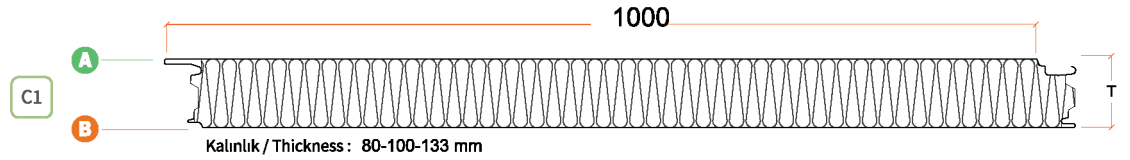

## Logiccore Gizli Vidalı Taşyünü Yangın Duvarı

Yangına karşı uzun süre dayanım gösteren yapısıyla güvenlik standartlarını üst düzeyde karşılar ve yüksek koruma sağlar. Yangın duvarı oluşturmak için ideal bir tercihtir. Dayanıklı ve uzun ömürlü taşyünü malzemesi, alev almaz özelliği ve çevre dostu yapısıyla enerji maliyetlerini azaltır.

Ürün teknik bilgileri ve dokümanları için QR kodu okutabilirsiniz.  
You can scan the QR code for product technical information and documents.

Birleşim Detayı  
Connection Detail

**T** Panel Kalınlığı **80 mm - 240 mm**  
Thickness

**L** Panel Uzunluğu **2 m - 16 m**  
Length

| A | Üst Yüzey Şekilleri<br>External Surface Types |                                     |
|---|---|-------------------------------------|
|   | Mesa  | <input checked="" type="checkbox"/> |
|   | Micro Wave                                    | <input checked="" type="checkbox"/> |
|   | Flat  | <input checked="" type="checkbox"/> |
|   | Groove  | <input type="checkbox"/>            |