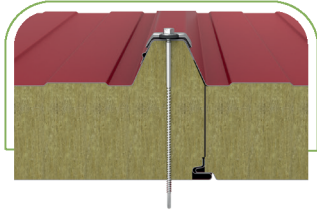

Ürün teknik bilgileri ve dokümanları için QR kodu okutabilirsiniz.
You can scan the QR code for product technical information and documents.

Birleşim Detayı
Connection Detail

Logiccore Dıştan Vidalı 3R-5R Taşyünü Çatı Paneli

3 ve 5 hadveli sandviç panellerimiz, yanmazlık özellikleri ile güvenli bir performans sunarken dayanıklılığı ile uzun ömürlü bir çözüm yaratır. Estetik tasarımı ve sağlam yapısı ile projeleriniz için ideal bir tercihtir.

Logiccore Outer Screw 3R-5R Rockwool Roof Panel

Our 3-5 ribs sandwich panels provide safety with fire resistancy and offer durable solutions. With their aesthetic design and strong structure, they are ideal choice for your projects.