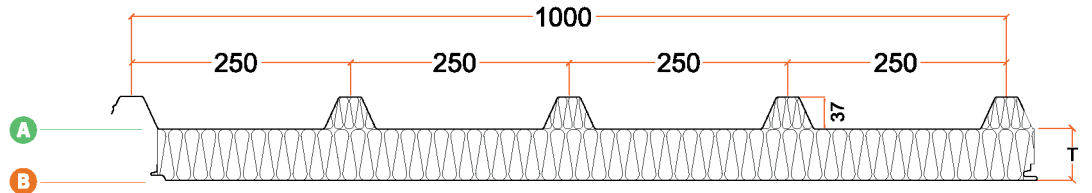

Ürün teknik bilgileri ve dokümanları için QR kodu okutabilirsiniz.
You can scan the QR code for product technical information and documents.

Birleşim Detayı
Connection Detail

Logiccore Dıştan Vidalı 3R-5R Taşyünü Çatı Paneli

Logiccore Outer Screw 3R-5R Rockwool Roof Panel

Our 3-5 ribs sandwich panels provide safety with fire resistancy and offer durable solutions. With their aesthetic design and strong structure, they are ideal choice for your projects.

T Panel Kalınlığı **40 mm - 240 mm**
Thickness

L Panel Uzunluğu **2 m - 16 m**
Length

A	Üst Yüzey Şekilleri External Surface Types
Mesa	<input checked="" type="checkbox"/>
Micro Wave	<input type="checkbox"/>
Flat	<input type="checkbox"/>
Groove	<input type="checkbox"/>