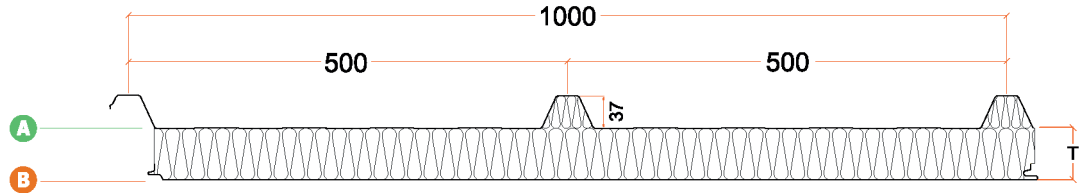

Ürün teknik bilgileri ve dokümanları için QR kodu okutabilirsiniz.
You can scan the QR code for product technical information and documents.

Birleşim Detayı
Connection Detail

Logiccore Dıştan Vidalı 3R-5R Taşyünü Çatı Paneli

3 ve 5 hadveli sandviç panellerimiz, yanmazlık özellikleri ile güvenli bir performans sunarken dayanıklılığı ile uzun ömürlü bir çözüm yaratır. Estetik tasarımı ve sağlam yapısı ile projeleriniz için ideal bir tercihtir.

Logiccore Outer Screw 3R-5R Rockwool Roof Panel

Our 3-5 ribs sandwich panels provide safety with fire resistancy and offer durable solutions. With their aesthetic design and strong structure, they are ideal choice for your projects.

T Panel Kalınlığı **40 mm - 240 mm**
Thickness

L Panel Uzunluğu **2 m - 16 m**
Length

A	Üst Yüzey Şekilleri External Surface Types
Mesa	<input checked="" type="checkbox"/>
Micro Wave	<input type="checkbox"/>
Flat	<input type="checkbox"/>
Groove	<input type="checkbox"/>