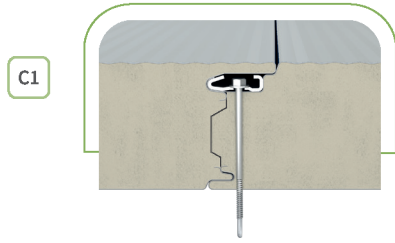

200
MİLİMETRE
millimeter

Birleşim Detayı
Connection Detail

Logiccore Gizli Vidalı PIR/PUR Yangın Duvarı

Üstün dayanıklı yapısı yıllarca ilk günkü performansı sunar. Yüksek enerji verimliliği sağlayan yapısı ile binalarınızda enerji maliyetlerini düşürür. Dış ortam ile iç ortam arasında hava sızdırmazlığının maksimum düzeyde olmasına yönelik tasarlanmış birleşim detayları ile ısı köprülerinin oluşumu engellenir.

Logiccore Fire Wall Hidden Screw PIR/PUR

Provides life time durability. Environment friendly production and high energy efficiency minimize environmental impact. The aesthetic hidden screw system provides excellent air and water tightness. These panels, top-rated in sustainability, are the ideal product for your projects.

Ürün teknik bilgileri ve dokümanları için QR kodu okutabilirsiniz.
You can scan the QR code for product technical information and documents.

T Panel Kalınlığı **80 mm - 200 mm**
Thickness

L Panel Uzunluğu **2 m - 16 m**
Length