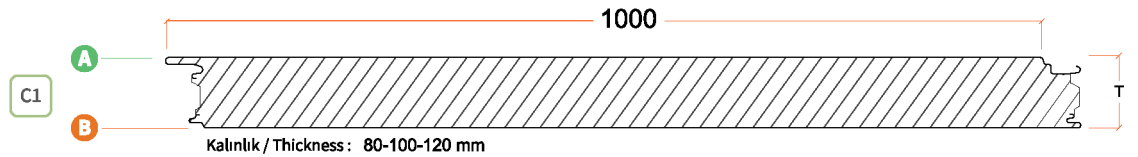

200
MİLİMETRE
millimeter

Birleşim Detayı
Connection Detail

Logiccore Gizli Vidalı PIR/PUR Yangın Duvarı

Üstün dayanıklı yapısı yıllarca ilk günkü performansı sunar. Yüksek enerji verimliliği sağlayan yapısı ile binalarınızda enerji maliyetlerini düşürür. Dış ortam ile iç ortam arasında hava sızdırmazlığının maksimum düzeyde olmasına yönelik tasarlanmış birleşim detayları ile ısı köprülerinin oluşumu engellenir.

Logiccore Fire Wall Hidden Screw PIR/PUR

Provides life time durability. Environment friendly production and high energy efficiency minimize environmental impact. The aesthetic hidden screw system provides excellent air and water tightness. These panels, top-rated in sustainability, are the ideal product for your projects.

Ürün teknik bilgileri ve dokümanları için QR kodu okutabilirsiniz.
You can scan the QR code for product technical information and documents.

T Panel Kalınlığı **80 mm - 200 mm**
Thickness

L Panel Uzunluğu **2 m - 16 m**
Length