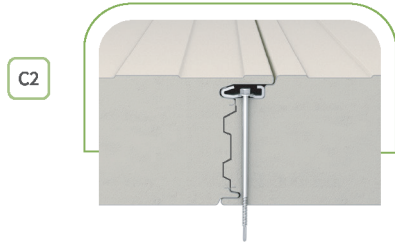

200
MİLİMETRE
millimeter

Birleşim Detayı
Connection Detail

Logiccore Gizli Vidalı PIR/PUR Yangın Duvarı

Üstün dayanıklı yapısı yıllarca ilk günkü performansı sunar. Yüksek enerji verimliliği sağlayan yapısı ile binalarınızda enerji maliyetlerini düşürür. Dış ortam ile iç ortam arasında hava sızdırmazlığının maksimum düzeyde olmasına yönelik tasarlanmış birleşim detayları ile ısı köprülerinin oluşumu engellenir.

Logiccore Fire Wall Hidden Screw PIR/PUR

Provides life time durability. Environment friendly production and high energy efficiency minimize environmental impact. The aesthetic hidden screw system provides excellent air and water tightness. These panels, top-rated in sustainability, are the ideal product for your projects.

Ürün teknik bilgileri ve dokümanları için QR kodu okutabilirsiniz.
You can scan the QR code for product technical information and documents.

T Panel Kalınlığı **80 mm - 200 mm**
Thickness

L Panel Uzunluğu **2 m - 16 m**
Length