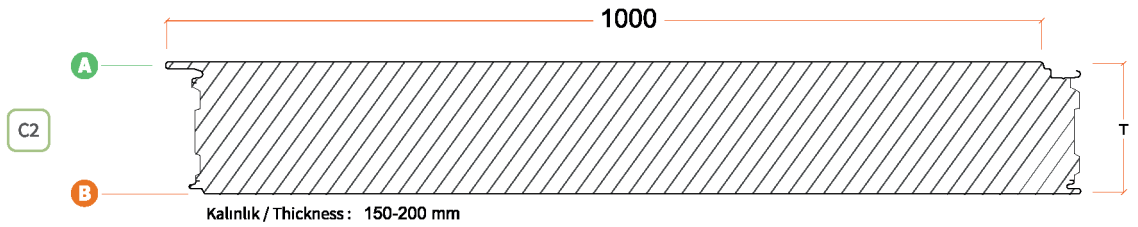

200
MİLİMETRE
millimeter

Birleşim Detayı
Connection Detail

Logiccore Gizli Vidalı PIR/PUR Yangın Duvarı

Üstün dayanıklı yapısı yıllarca ilk günkü performansı sunar. Yüksek enerji verimliliği sağlayan yapısı ile binalarınızda enerji maliyetlerini düşürür. Dış ortam ile iç ortam arasında hava sızdırmazlığının maksimum düzeyde olmasına yönelik tasarlanmış birleşim detayları ile ısı köprülerinin oluşumu engellenir.

Logiccore Fire Wall Hidden Screw PIR/PUR

Provides life time durability. Environment friendly production and high energy efficiency minimize environmental impact. The aesthetic hidden screw system provides excellent air and water tightness. These panels, top-rated in sustainability, are the ideal product for your projects.

Ürün teknik bilgileri ve dokümanları için QR kodu okutabilirsiniz.
You can scan the QR code for product technical information and documents.

T Panel Kalınlığı **80 mm - 200 mm**
Thickness

L Panel Uzunluğu **2 m - 16 m**
Length