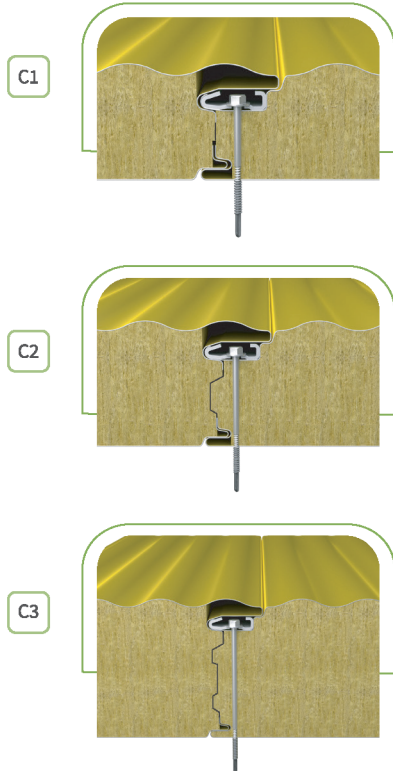

Logiccore Sinüs Taşyünü Cephe Paneli

Estetik görünümlü sinüs paneli, yapılarınıza modern bir şıklık katar. Yangın dayanımı sayesinde güvenli bir yapı sağlarken, şık yüzey tasarımı ile dış cephelerde zarif bir görünüm sunar. Hem görsel hem de fonksiyonelliği bir araya getirerek beklentilerinizi karşılar.

Logiccore Sinus Rockwool Wall Panel

Aesthetically designed sinus panel adds modern elegance to your structures. Fire resistancy, ensures safety while stylish surface design is offering a sophisticated appearance with its. It perfectly meets both visual and functional needs.

Birleşim Detayı Connection Detail

T Panel Kalınlığı **50 mm - 240 mm**
Thickness

L Panel Uzunluğu **2 m - 16 m**
Length

A Üst Yüzey Şekilleri
External Surface Types

Sinüs
(Standart)

B Alt Yüzey Şekilleri
Internal Surface Types