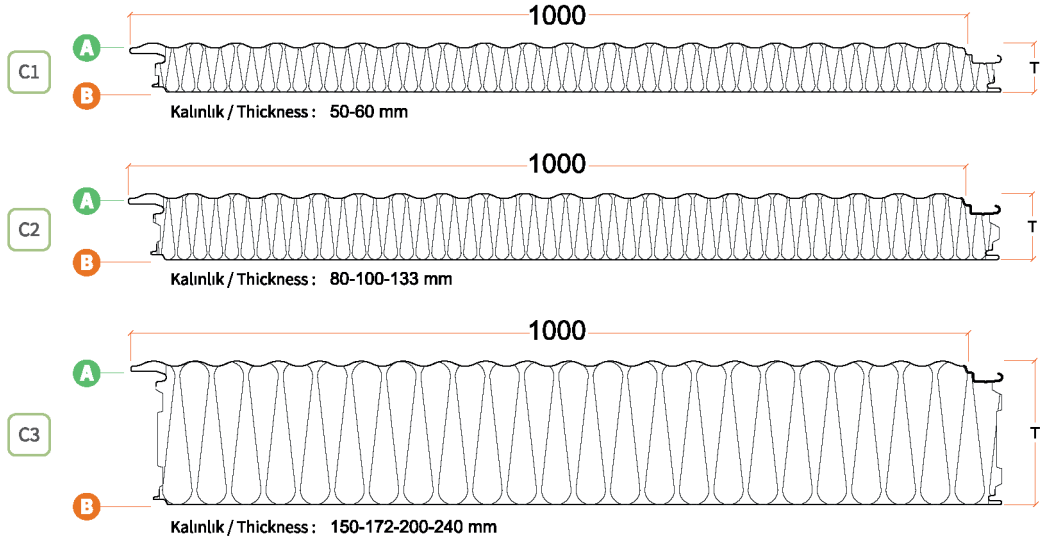

Logiccore Sinüs Taşyünü Cephe Paneli

Estetik görünümlü sinüs paneli, yapılarınıza modern bir şıklık katar. Yangın dayanımı sayesinde güvenli bir yapı sağlarken, şık yüzey tasarımı ile dış cephelerde zarif bir görünüm sunar. Hem görsel hem de fonksiyonelliği bir araya getirerek beklentilerinizi karşılar.

Birleşim Detayı Connection Detail

T Panel Kalınlığı **50 mm - 240 mm**
Thickness

L Panel Uzunluğu **2 m - 16 m**
Length

A Üst Yüzey Şekilleri
External Surface Types

Sinüs
(Standart)

B Alt Yüzey Şekilleri
Internal Surface Types