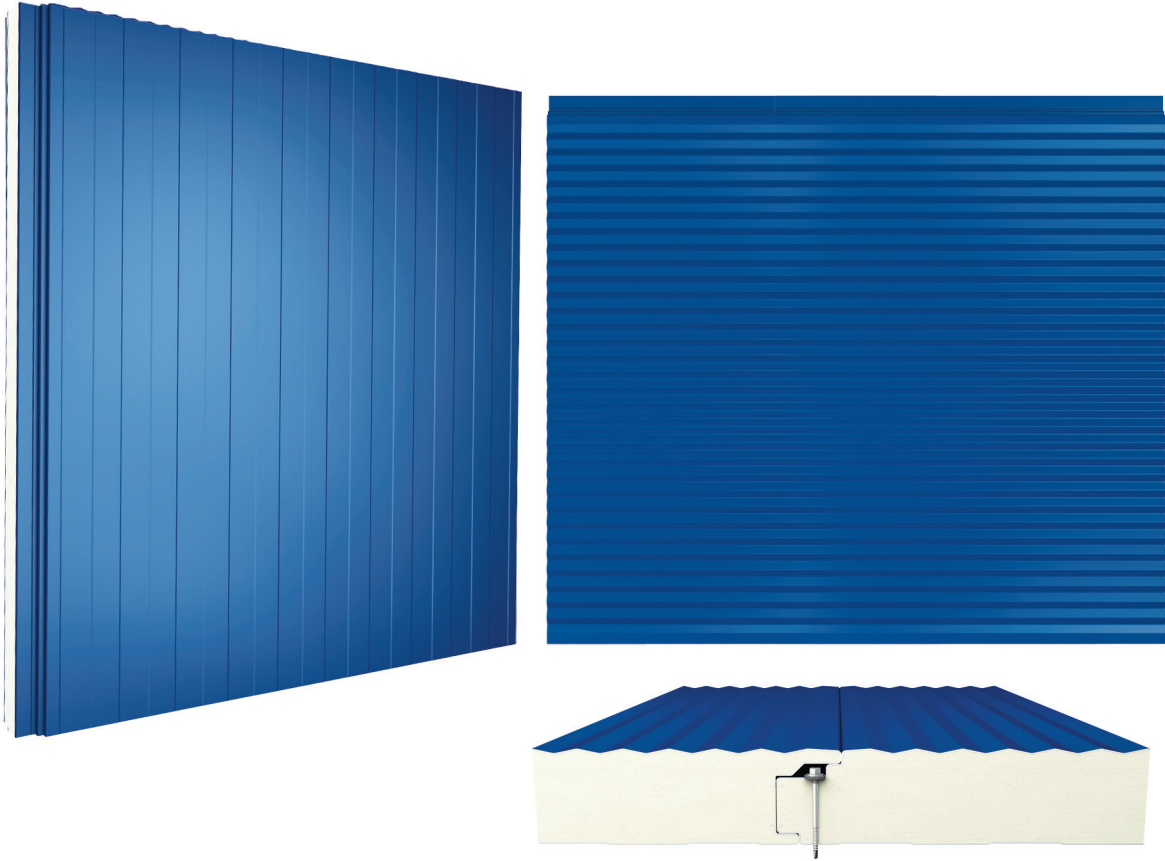

Poliüretan (PUR) - Poliizosiyanurat (PIR) Yalıtımlı

Polyurethane (PUR) - Polyisocyanurate (PIR) Insulated

Birleşim Detayı / Connection Detail

Teknik Özellikler / Technical Specifications

Yalıtım Kalınlıkları <i>Insulation Thicknesses</i>	Yalıtım Yoğunluğu <i>Insulation Density</i>	Metal Kalınlıkları <i>Metal Thicknesses</i> Boyalı Galvaniz Sac PPGI	Isı İletkenlik Katsayısı <i>Thermal Conductivity Coefficient</i>	Yangın Sınıfı <i>Fire Resistance Class</i>
40-50-60-80-100-120 mm	PUR 40 (±2) kg/m³ PIR 42 (±2) kg/m³	Dış Yüzey / <i>Exterior Sheet</i> 0,50-0,60-0,70-0,80 mm İç Yüzey / <i>Interior Sheet</i> 0,40-0,50-0,60-0,70-0,80 mm	$\lambda = 0,022$ W/mK	PUR Bs2d0 EN 13501-1 Bs3d0 EN 13501-1 Cs2d0 EN 13501-1 Cs3d0 EN 13501-1 PIR Bs1d0 EN 13501-1, FM Bs2d0 EN 13501-1